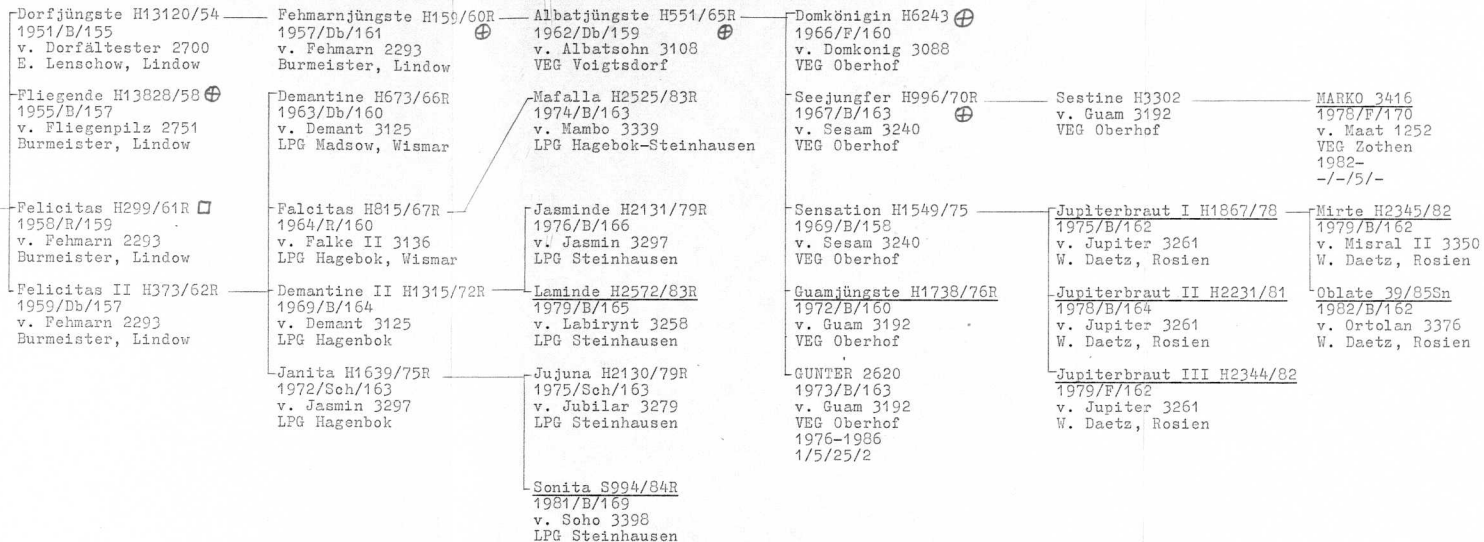

Familie 38

Ast S16590/51

S16590/51