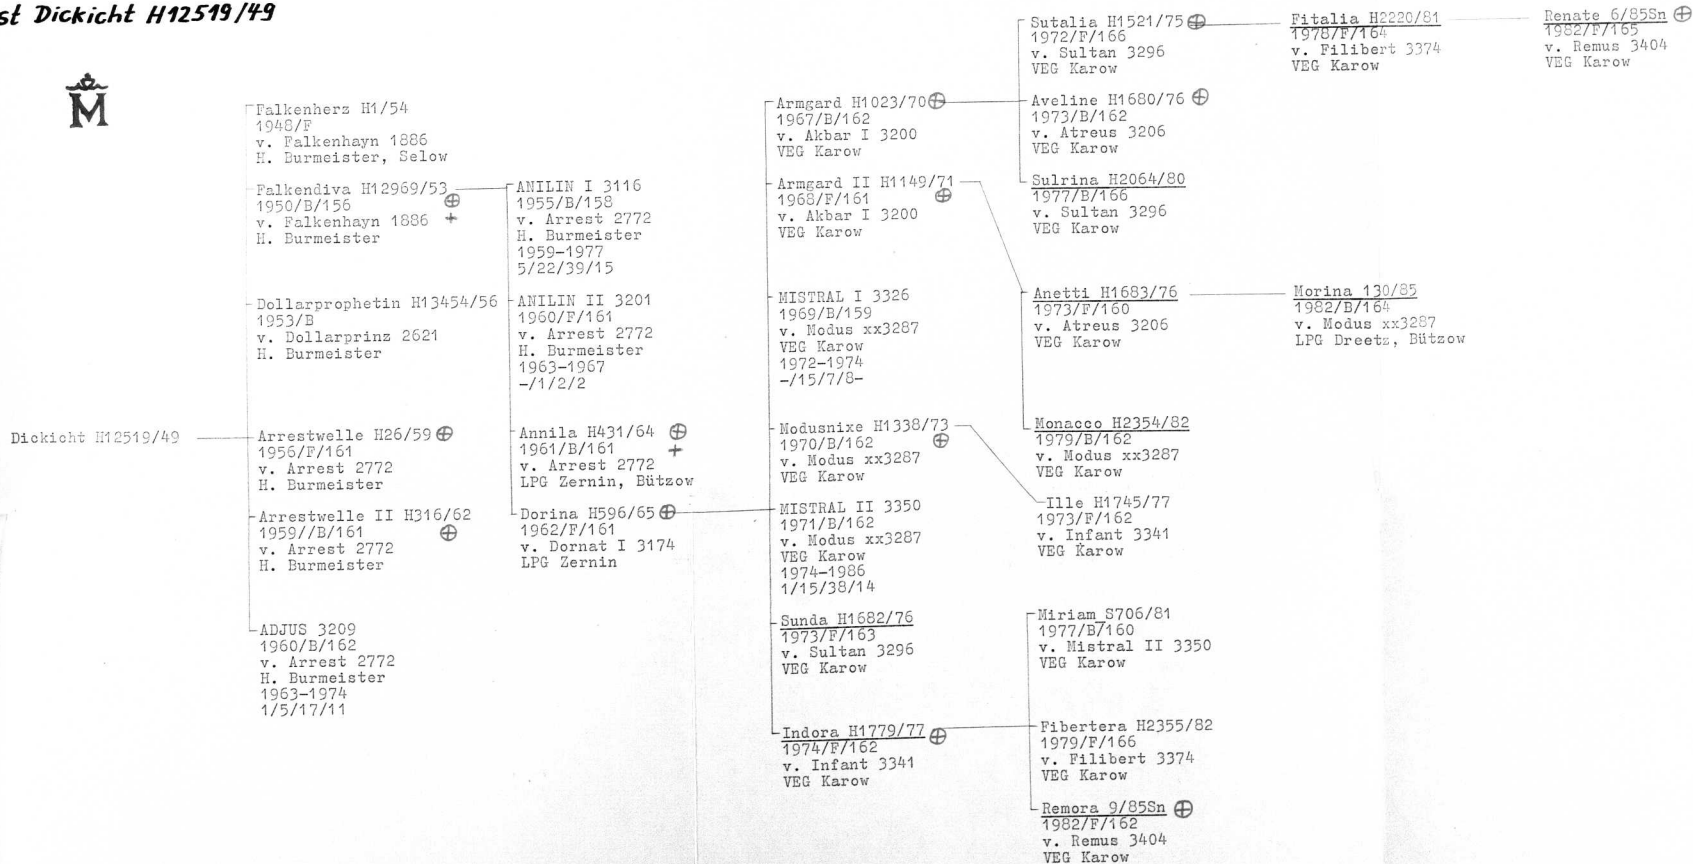

# Familie 28

Ast Dickicht H12519/49