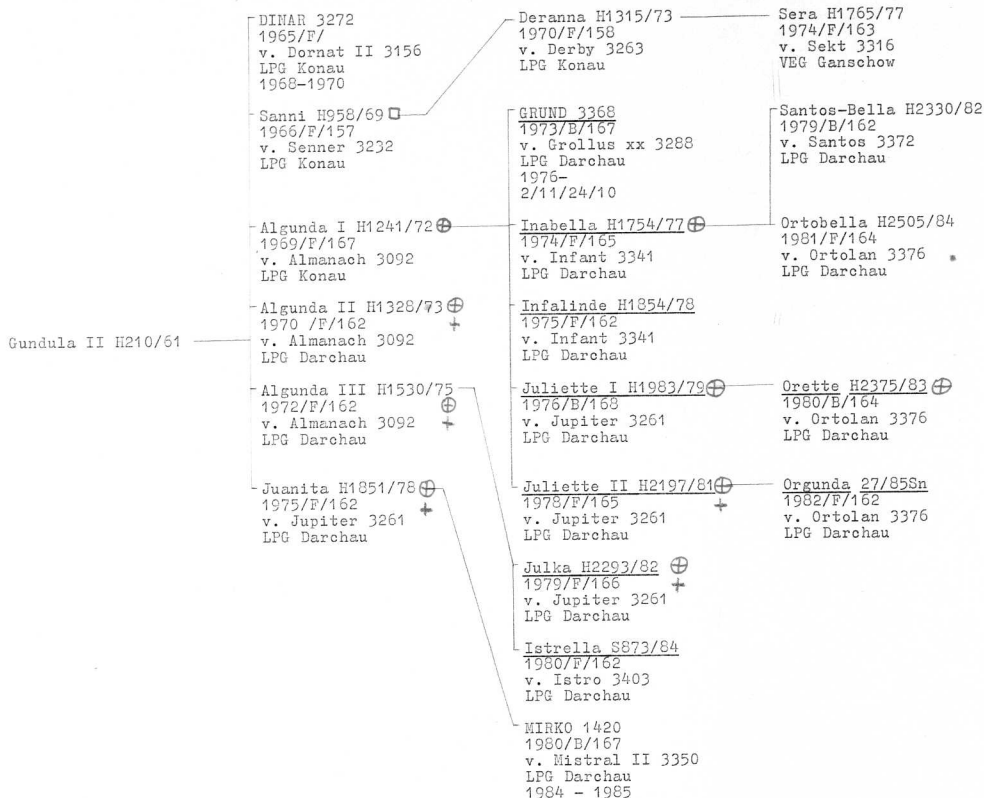

Familie 1

Ast Falkeninsel H352/49

Zweig Gundula II H210/61