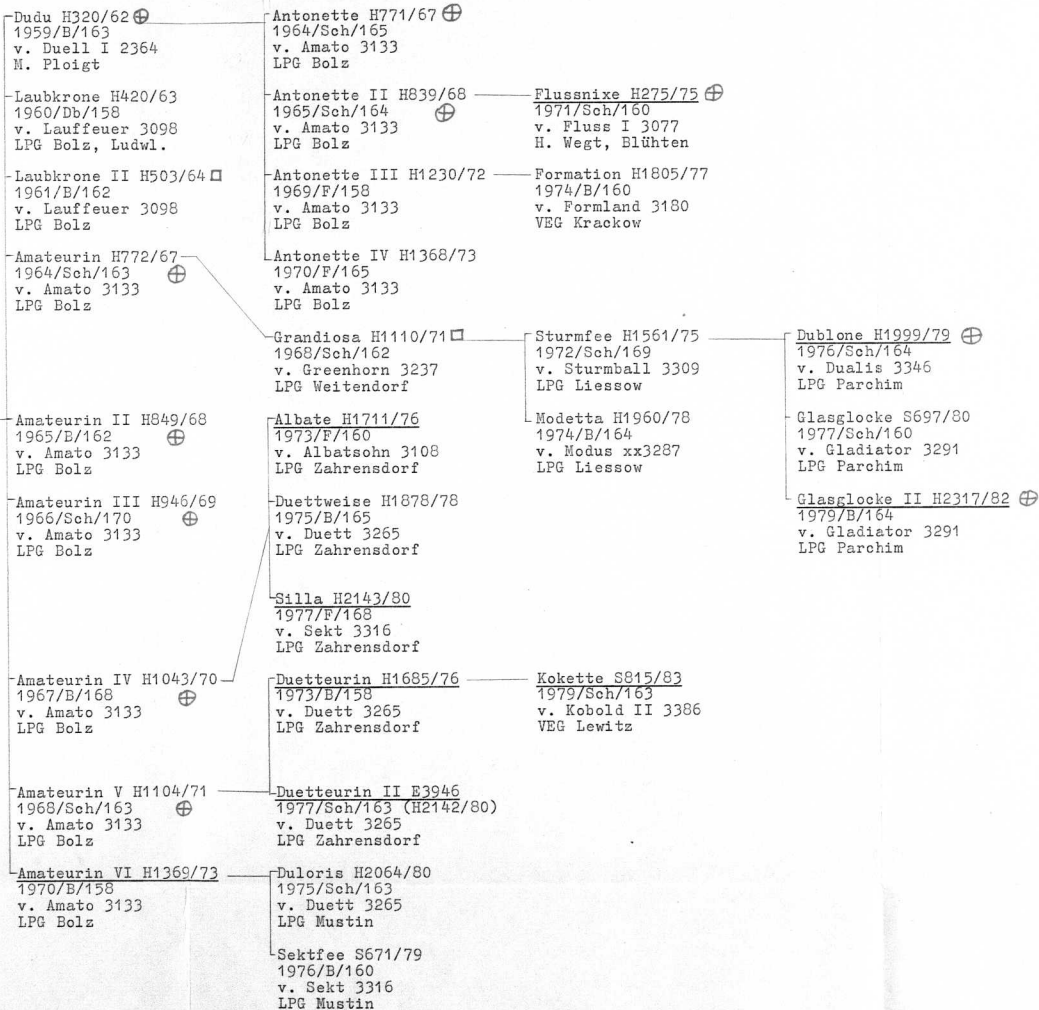

## Familie 89

Lilofee H21088 ⊕  
1955/B/164  
v. Fernab 2204  
M. Ploigt, Gr. Lüben

Violine 17434H  
1942/B/161  
v. Der Hansbur  
a. Helene 7957 H ⊕  
v. Alwin 1799  
a. Plauderei II 5399H  
v. Devot 383  
a. Plauderin 923H  
v. Nepos 1155  
Z: M. Ploigt,  
Gr. Lüben