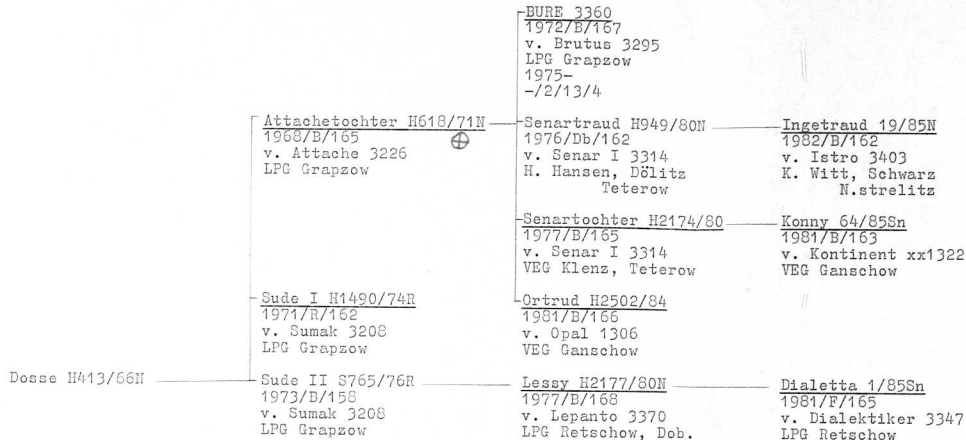

Familie 46

Ast Dosse H413/66N