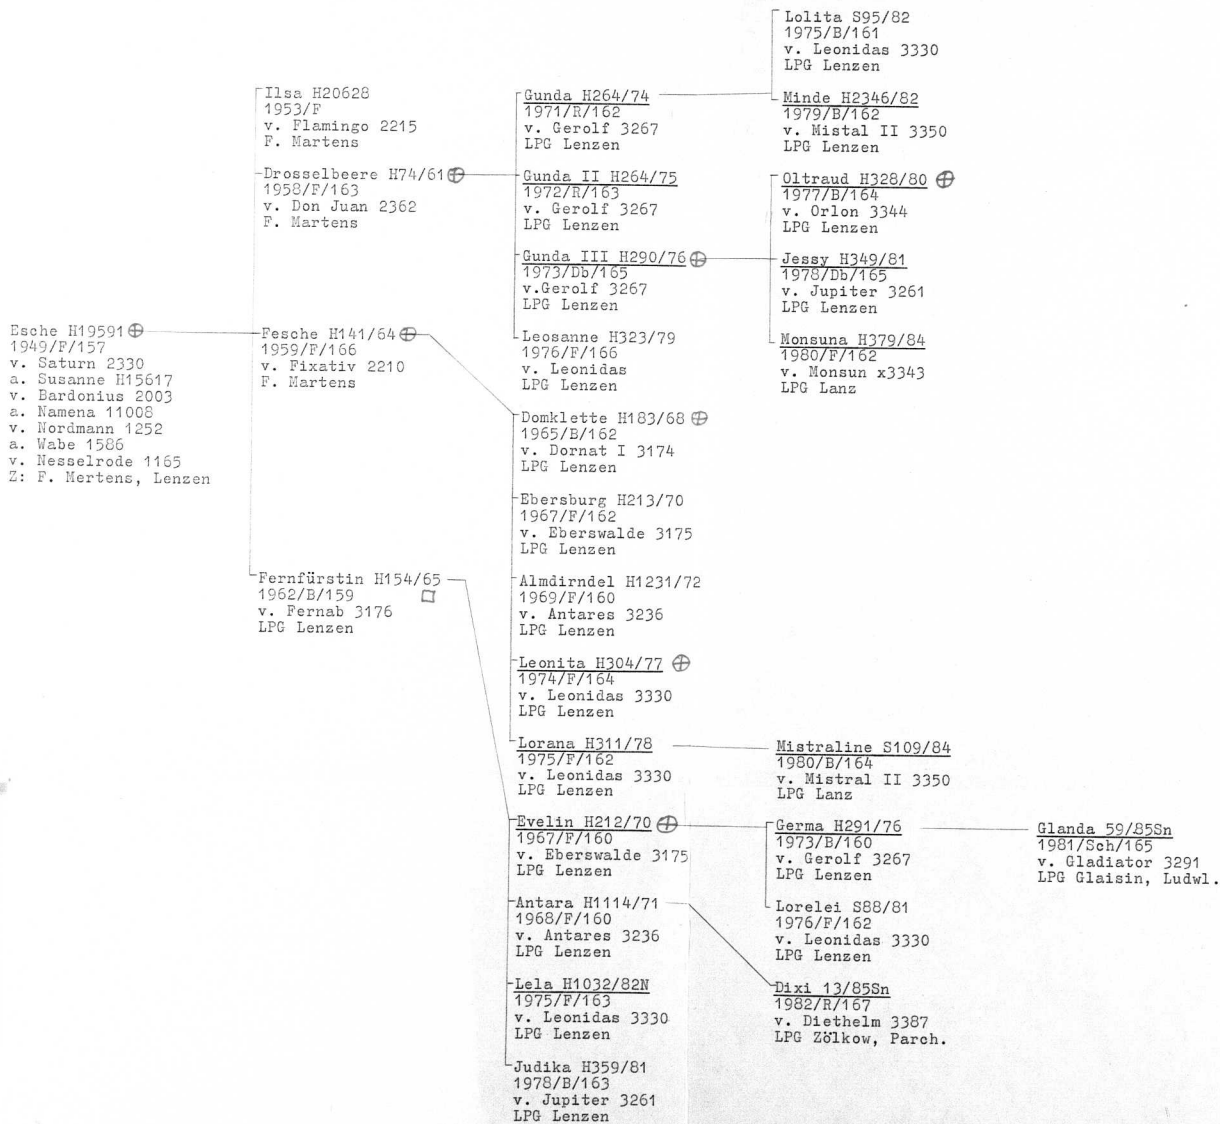

## Familie 89

Lilofee H21088 ⊕  
1955/B/164  
v. Fernab 2204  
M. Ploigt, Gr. Lüben

Violine 17434H  
1942/B/161  
v. Der Hansbur  
a. Helene 7957 H ⊕  
v. Alwin 1799  
a. Plauderei II 5399H  
v. Devot 383  
a. Plauderin 923H  
v. Nepos 1155  
Z: M. Ploigt,  
Gr. Lüben