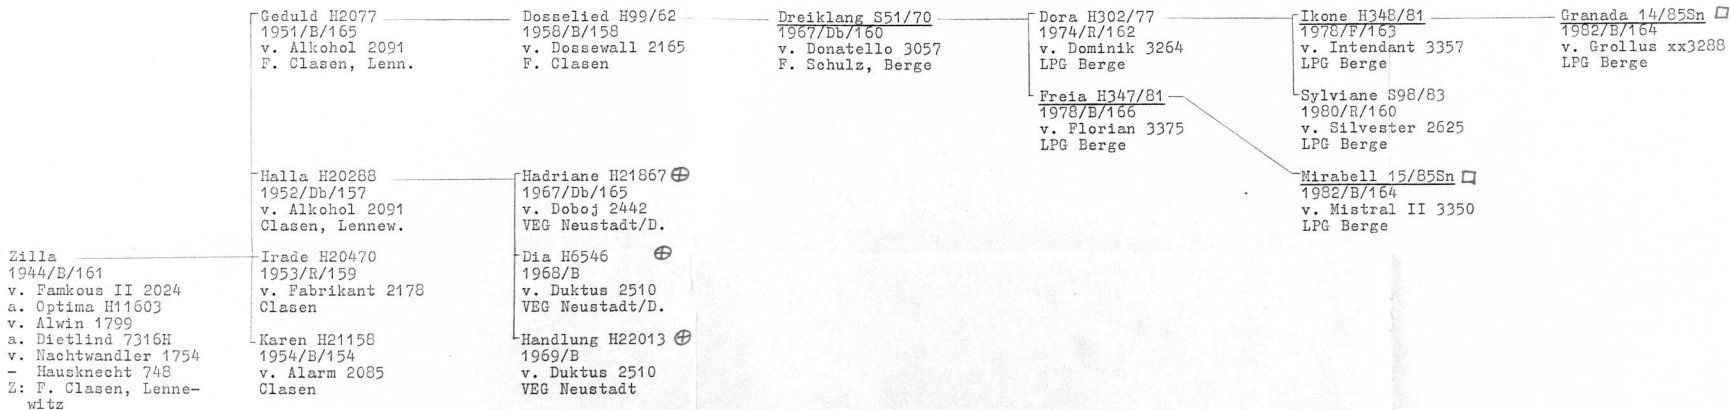

Familie 92

←
B

Familie 93

←
B