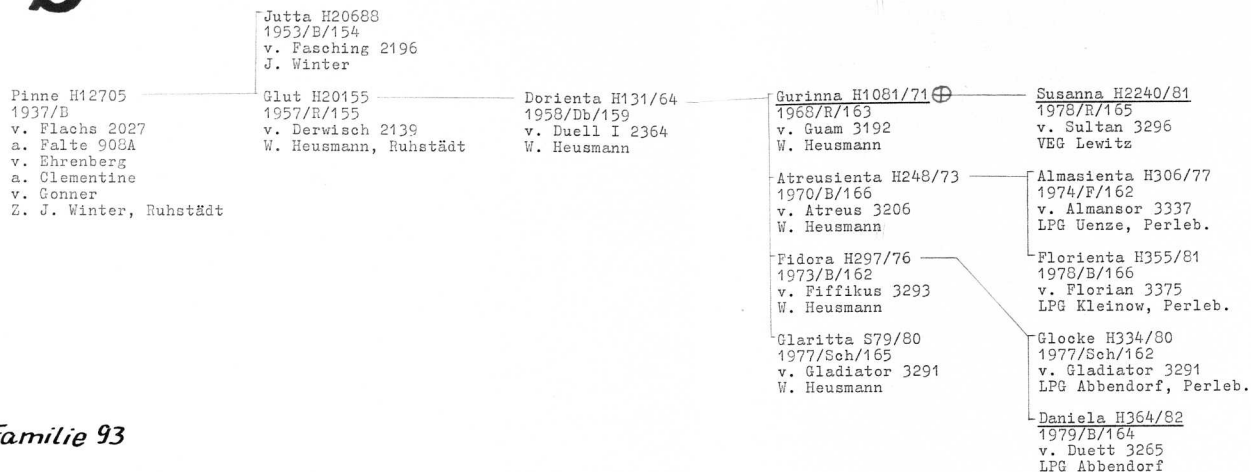

Familie 92

←
B

Familie 93

←
B