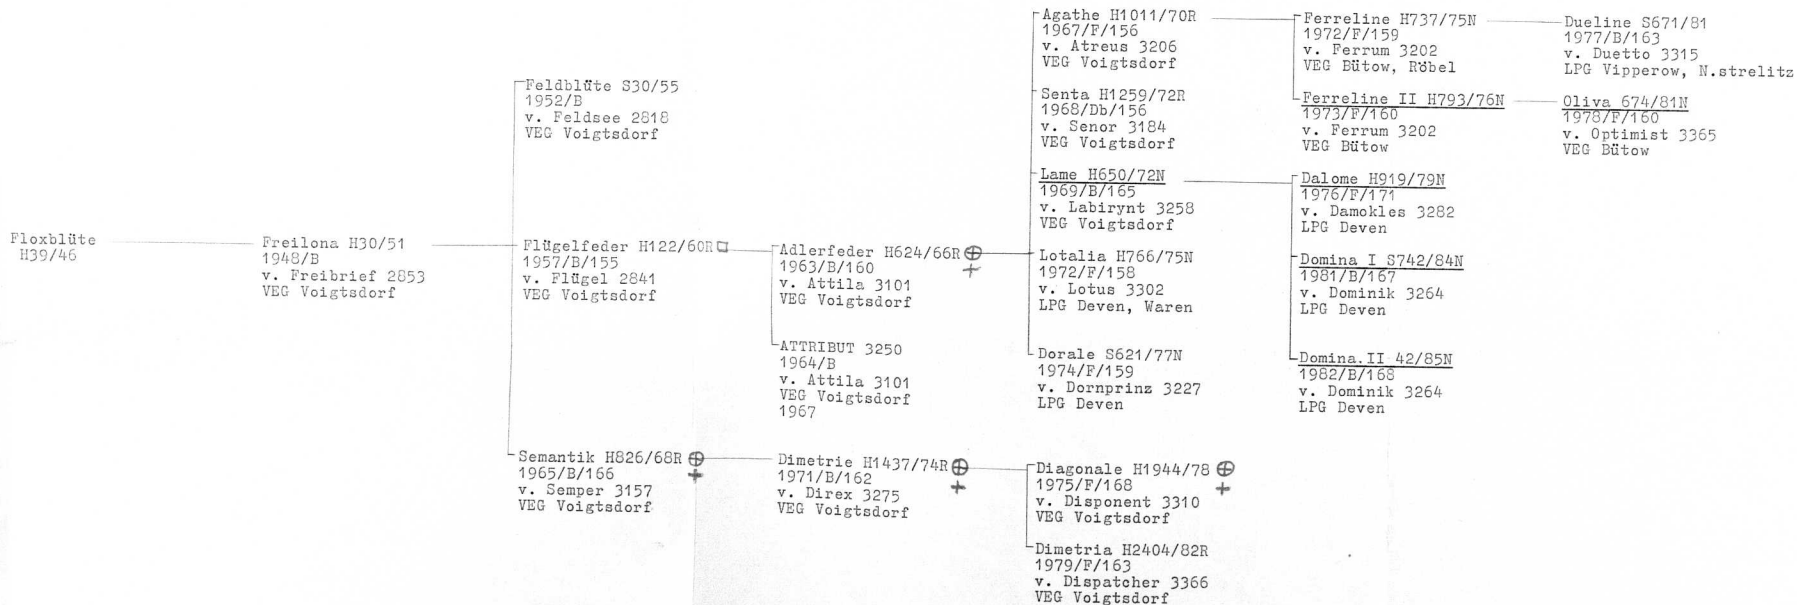

Ast Kohlblüte P.Stb. 16/34

Zweig Floxblüte H39/46